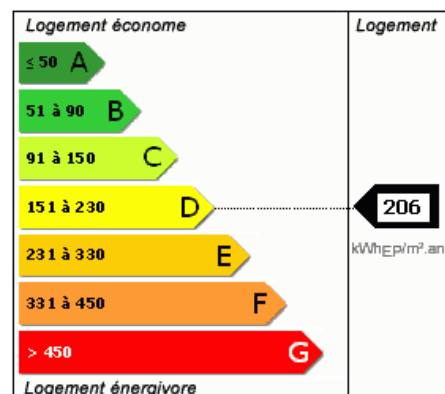

- Document non contractuel -

SARL au capital de 10 000 € - RCS Angers (49) - Siren 531 940 245 - Code APE 6831 Z -
Agent immobilier - Carte professionnelle N° 49-357-T délivrée à Angers (49)