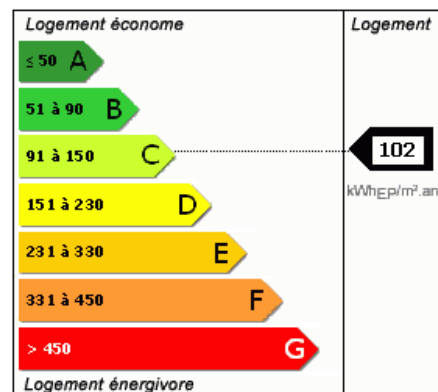

- Document non contractuel -

SARL au capital de 10 000 € - RCS Angers (49) - Siren 531 940 245 - Code APE 6831 Z -
Agent immobilier - Carte professionnelle N° 49-357-T délivrée à Angers (49)